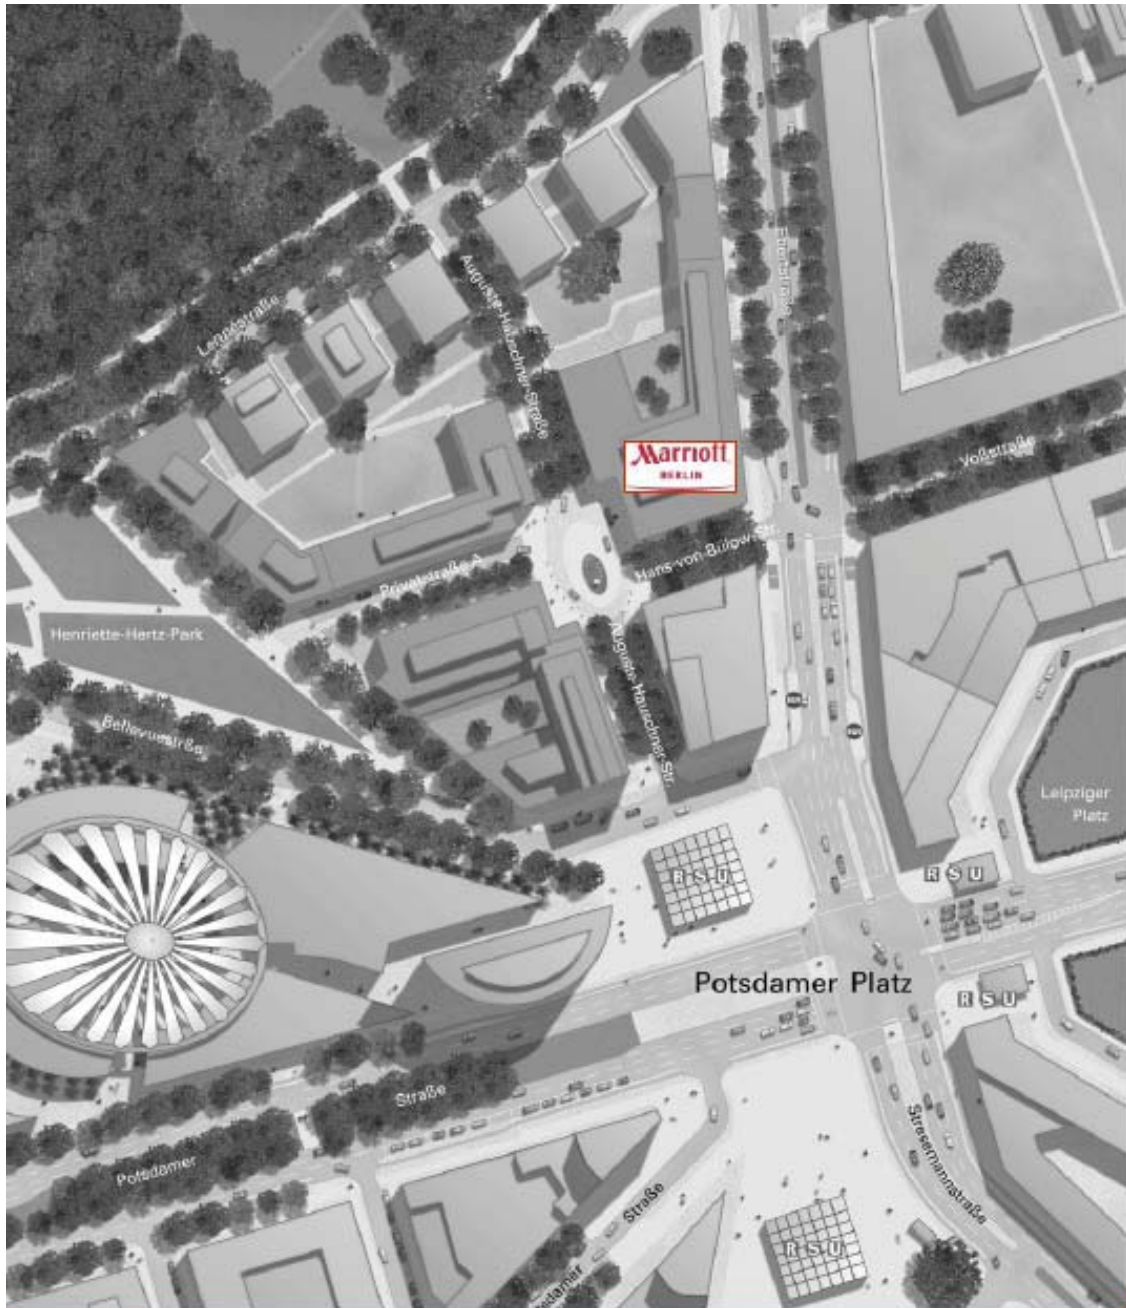

Marriott

BERLIN

...im Herzen Berlins!
...in the heart of Berlin!

Berlin Marriott Hotel

Inge-Beisheim-Platz 1 · 10785 Berlin – Germany
Telefon +49 (0)30 - 22 000 0 · Fax +49 (0)30 - 22 000 1000
Email berlin@marriotthotels.com · Internet <http://marriott.com/BERMC>