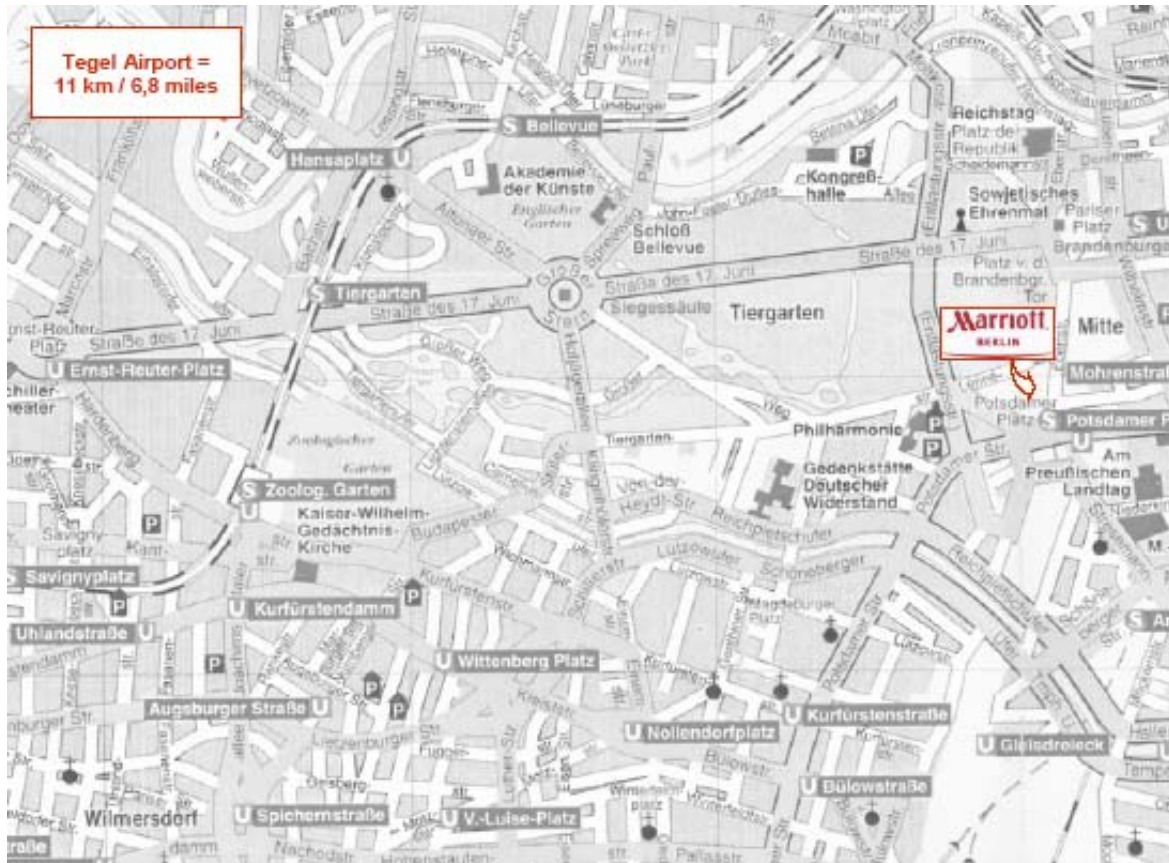

Marriott®

BERLIN

Wie Sie uns finden... *How to find us...*

Die wichtigsten Entfernungen mit dem Auto *Most important distances by car*

Berlin – Frankfurt	539 km / 177 miles	4:55 h:m
Berlin – Hamburg	285 km / 177 miles	2:50 h:m
Berlin – Hannover	283 km / 176 miles	2:50 h:m
Berlin – Leipzig	182 km / 113 miles	2:00 h:m
Berlin – München	575 km / 357 miles	5:10 h:m
Berlin – Rostock	230 km / 143 miles	2:30 h:m
Berlin – Prag/ Praha	343 km / 213 miles	4:50 h:m

Wegbeschreibung *Directions*

Vom Norden her kommend
(Hamburg, Rostock, Berlin-Tegel)

Von der Berliner Stadtgrenze aus fahren Sie bitte auf der A 111 (geht über in die A 100) bis zur Ausfahrt „Kaiserdamm“ und anschließend in Richtung Stadtmitte / Brandenburger Tor. Auf dem „Kaiserdamm“, der in die Bismarckstraße und später in die „Straße des 17. Juni“ übergeht, fahren Sie immer geradeaus, vorbei an zwei Kreisverkehren. An der letzten Ampel vor dem Brandenburger Tor biegen Sie bitte rechts in die „Entlastungsstraße“ ein. Nach ca. 300 Metern, an der ersten Ampel, biegen Sie bitte links in die „Bellevuestraße“ ein. An der nächstmöglichen Strasse, „Auguste-Hauschner-Straße“, biegen Sie links ab. Auf der rechten Seite sehen Sie das Berlin Marriott Hotel direkt am „Inge-Beisheim-Platz“.